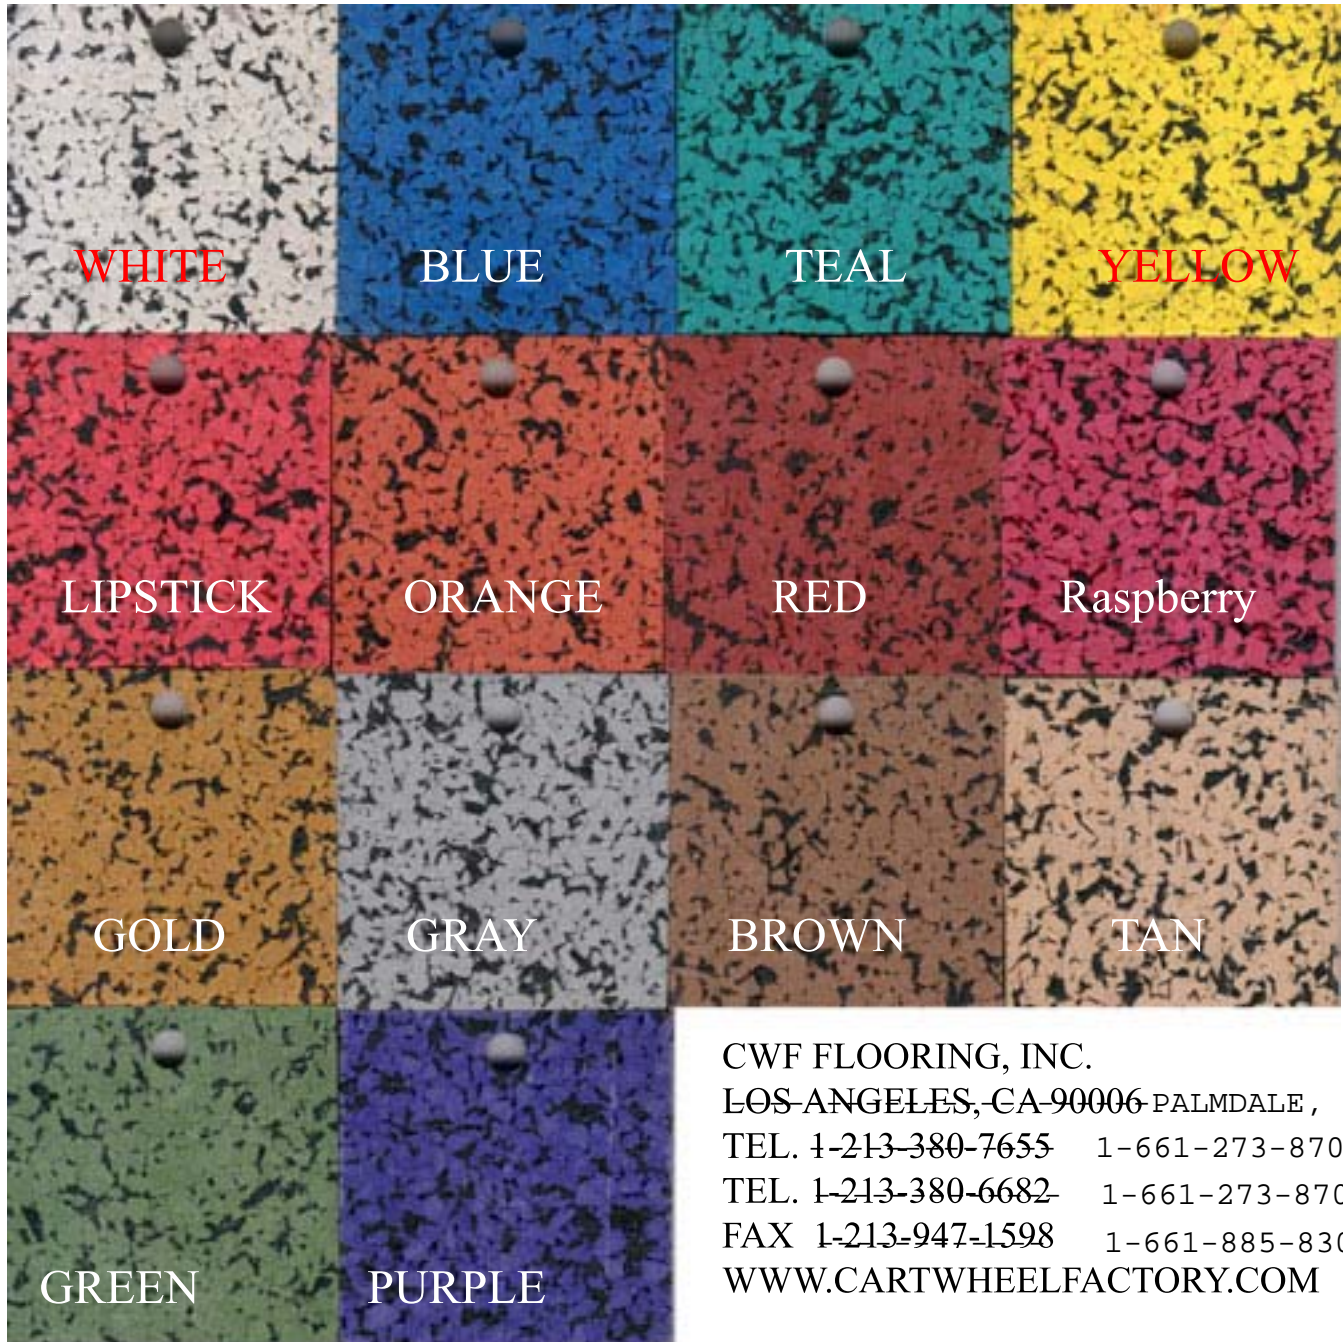

Telephone 1-661-273-8700 Fax 1-661-885-8300

Web: <http://www.cartwheelfactory.com/rubber-rolls.html>

Email: Sales@CartwheelFactory.Com

COLOR: STONE QUARRY

CWF Flooring, Inc.
www.CartwheelFactory.Com

CWF FLOORING, INC.
LOS ANGELES, CA-90006 PALMDALE, CA
TEL. 1-213-380-7655 1-661-273-8700
TEL. 1-213-380-6682 1-661-273-8701
FAX 1-213-947-1598 1-661-885-8300
WWW.CARTWHEELFACTORY.COM